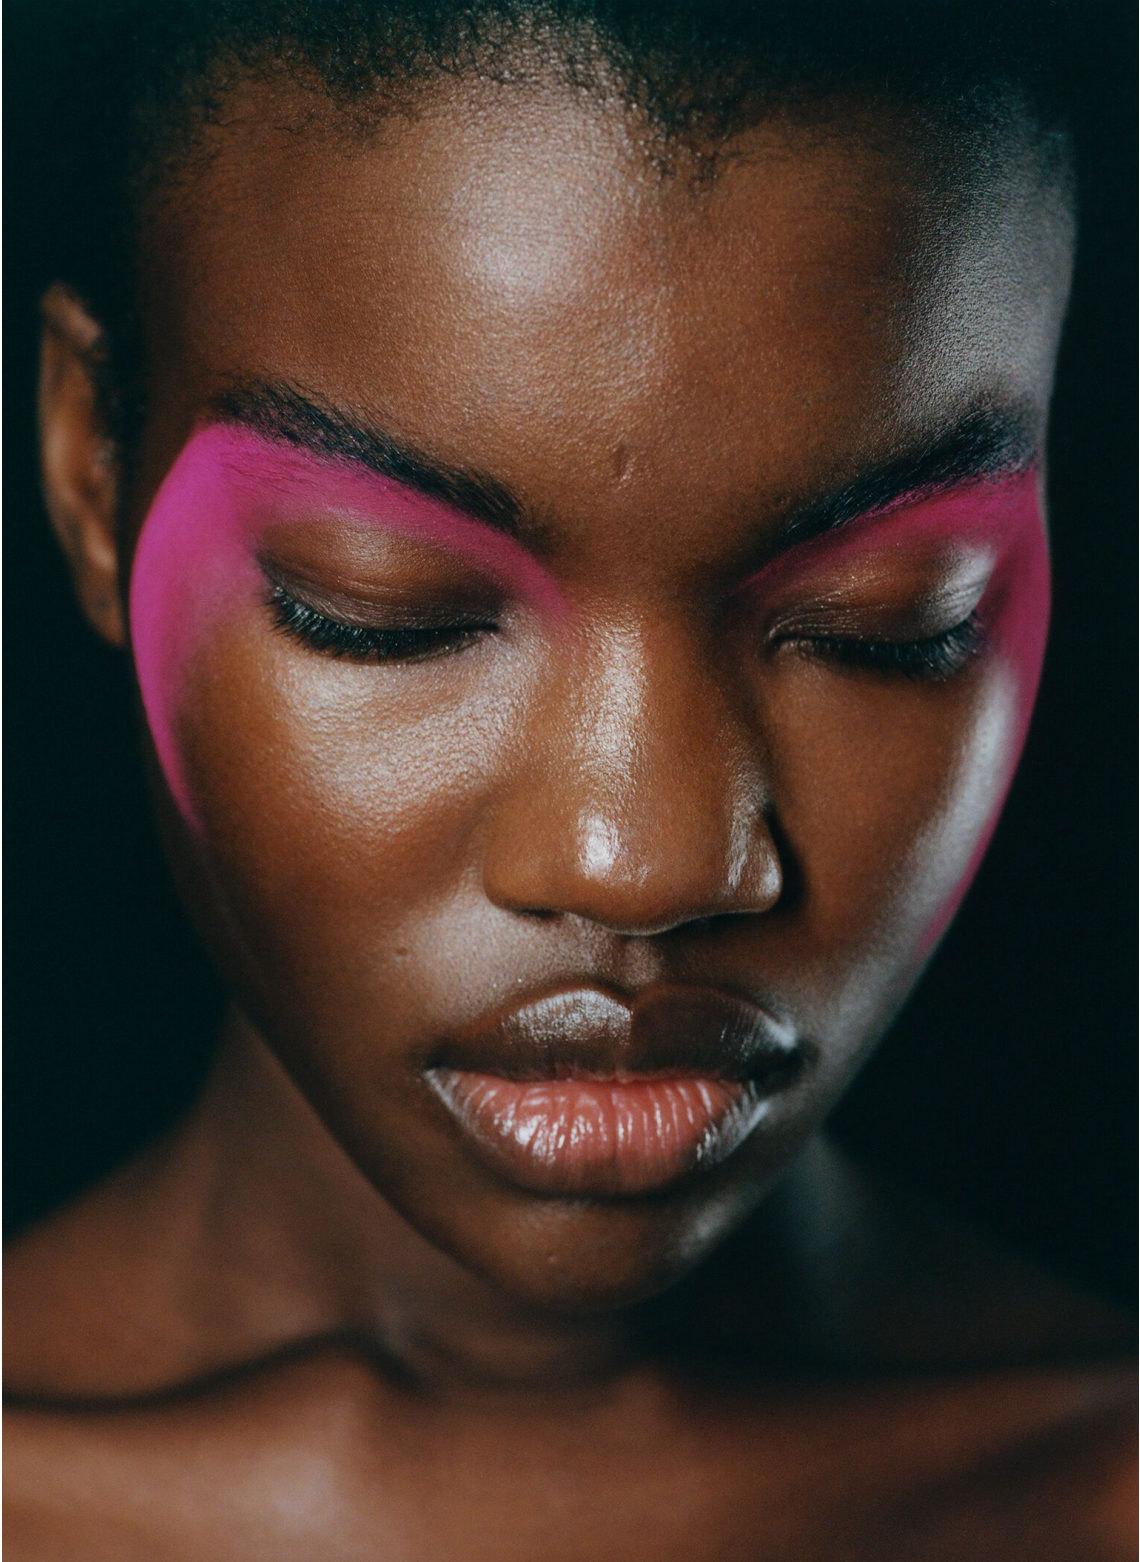

DORI MBEMBA

height 175 cm · bust 83 cm · cup B · waist 60 cm · hips 89 cm · dress 36
shoes size 40.5 · hair black · eyes brown